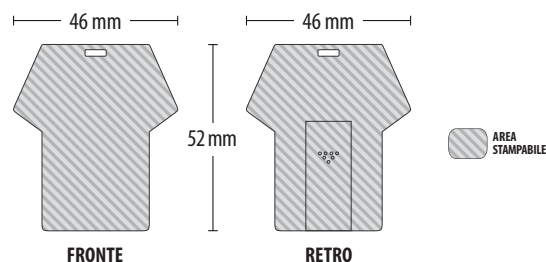

AREA PERSONALIZZAZIONE:

Dimensioni invio file per la stampa (fronte/retro): 52 x 58 mm (3 mm di abbondanze per lato)
Formati file consigliati per la stampa: AI, EPS, PSD, PDF, TIFF

- Metodo colore: **CMYK**
- Risoluzione minima per la stampa digitale: **300 dpi**
- Grandezza minima testi: **1,5 mm**
- Convertire sempre i **testi in traccianti**
- Esportare alla massima qualità **senza compressioni**

ATTENZIONE: Non posizionare loghi/testi vicino ai bordi e ai fori dell'area di stampa. I colori CMYK appaiono differenti sui monitor. Non è possibile stampare colori Pantone. Per esigenze cromatiche particolari si consiglia la richiesta di un campione.